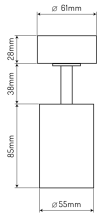

Kod produktu: 478276 EAN: 5907777478276

*LED line® oprawa natynkowa GU10 czarna PIPE

Opis produktu

Oprawa natynkowa PIPE to produkt przeznaczony do oświetlania nowoczesnych, minimalistycznych wnętrz. Świetnie sprawdzą się w hotelach, do podkreślenia elementów na ścianach, ale też jako delikatniejsze światło na wieczór. W galeriach i innych wnętrzach do oświetlenia obrazów, ale również w nowoczesnych domach i biurach, w których stawiamy na elegancję i minimalizm. Najważniejsze cechy:

- Odporny na uszkodzenia, dzięki aluminiowej obudowie oprawy oraz proszkowemu malowaniu
- Możliwość regulacji kierunku światła - 180 stopni w osi poziomej oraz 330 stopni obrotu we własnej osi
- 3 letnia gwarancja
- Prosty montaż
- Do montażu na suficie lub na ścianie
- Do stosowania z energooszczędnymi żarówkami GU10 o maksymalnej mocy 10W
- Kolor: czarny

3-year
warranty

Na produkt udzielana jest trzyletnia gwarancja producenta.

Produkt jest przeznaczony do montażu natynkowego.

Istnieje możliwość regulacji kierunku emitowanego światła w dwóch płaszczyznach.